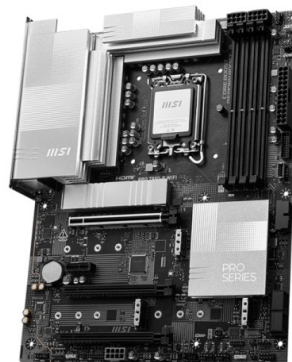

## MSI PRO Z890-P WIFI matična ploča

Šifra: 73478

Kategorija proizvoda: Matične ploče

Proizvođač: MSI

Cena: **31.120** rsd

Audio	Broj kanala:	8 (7.1)
	Model:	Realtek ALC897 Codec
Fizičke karakteristike	Format:	ATX
	Dimenzije:	304.8mm x 243.84mm
	Pakovanje:	2x SATA kabl, 1x Wi-Fi antena
Memorija	Tip memorije:	DDR5
	Memorijski slotovi:	4
	Podržane memorije:	9.200MTs (O.C.)
Mreža	Žična mreža (LAN):	5GBase-T (Gigabit)
	Model:	Realtek RTL8126
	Wi-Fi:	Da
Osnovne karakteristike	Procesorsko ležište (socket):	Intel 1851
	Čipset:	Intel Z890
Priključci na zadnjem panelu	Thunderbolt:	1x Thunderbolt 4
	Broj DisplayPort priključaka:	1
	DisplayPort priključci:	1x DisplayPort 1.4, Da preko Thunderbolta
Reklamacioni period	Reklamacioni period:	36 meseci
Skladišni interfejs	SATA priključci (ukupno):	4
	SATA priključci:	SATA III 6Gbps
	Broj M.2 slotova:	4
Slotovi	PCI Express x16 slot:	1x PCI Express 5.0 (x16 mode), 2x PCI Express 4.0 (x4 mode)
	PCI Express x1 slot:	1x PCI Express 4.0
	PCI slot:	4
Unutrašnji priključci	Naponski priključci:	1x 8 pin 12V Power Connector, 1 x 24 pin Main Power connector, 2x 8-pin +12V CPU Power connectors
	USB 3.2:	1 (podrška za 1 USB 3.2 Gen 2x2 Tip C porta), 4 (Tip A) Gen1
	USB 2.0:	4