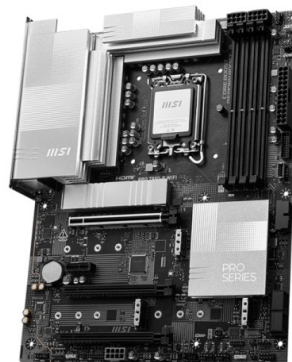

MSI PRO Z890-P WIFI matična ploča

Šifra: 73478

Kategorija proizvoda: Matične ploče

Proizvođač: MSI

Cena: **31.220** rsd

Audio	Broj kanala:	8 (7.1)
	Model:	Realtek ALC897 Codec
Fizičke karakteristike	Format:	ATX
	Dimenzije:	304.8mm x 243.84mm
	Pakovanje:	2x SATA kabl, 1x Wi-Fi antena
Memorija	Tip memorije:	DDR5
	Memorijski slotovi:	4
	Podržane memorije:	9.200MTs (O.C.)
Mreža	Žična mreža (LAN):	5GBase-T (Gigabit)
	Model:	Realtek RTL8126
	Wi-Fi:	Da
Osnovne karakteristike	Procesorsko ležište (socket):	Intel 1851
	Čipset:	Intel Z890
Priključci na zadnjem panelu	Thunderbolt:	1x Thunderbolt 4
	Broj DisplayPort priključaka:	1
	DisplayPort priključci:	1x DisplayPort 1.4, Da preko Thunderbolta
Reklamacioni period	Reklamacioni period:	36 meseci
Skladišni interfejs	SATA priključci (ukupno):	4
	SATA priključci:	SATA III 6Gbps
	Broj M.2 slotova:	4
Slotovi	PCI Express x16 slot:	1x PCI Express 5.0 (x16 mode), 2x PCI Express 4.0 (x4 mode)
	PCI Express x1 slot:	1x PCI Express 4.0
	PCI slot:	4
Unutrašnji priključci	Naponski priključci:	1x 8 pin 12V Power Connector, 1 x 24 pin Main Power connector, 2x 8-pin +12V CPU Power connectors
	USB 3.2:	1 (podrška za 1 USB 3.2 Gen 2x2 Tip C porta), 4 (Tip A) Gen1
	USB 2.0:	4