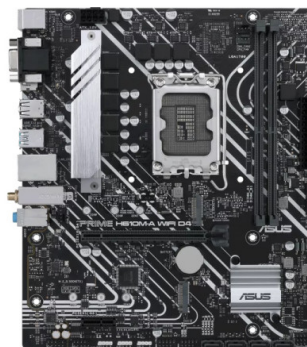

## ASUS PRIME H610M-A WIFI D4 matična ploča

Šifra: 74379

Kategorija proizvoda: Matične ploče

Proizvođač: ASUS

Cena: **10.040** rsd

Audio	Broj kanala:	8 (7.1)
	Model:	Realtek
	Napomena:	High Definition, PCB izolacija, Audio Shielding, Premium audio capacitors
Fizičke karakteristike	Format:	microATX
	Dimenzije:	244mm x 211mm
	Pakovanje:	Full box retail
Memorija	Tip memorije:	DDR4
	Memorijski slotovi:	2
	Podržane memorije:	3.200MTs, 3.000MTs, 2.933MTs, 2.666MTs, 2.400MTs, 2.133MTs, 2.800MTs
Mreža	Žična mreža (LAN):	1000Base-T (Gigabit)
	Model:	Intel
	Wi-Fi:	Da
Osnovne karakteristike	Procesorsko ležište (socket):	Intel 1700
	Čipset:	Intel H610
Ostale karakteristike	Podržane tehnologije:	AURA Sync, DIGI+VRM, LANGuard, Overvoltage Protection, Q-DIMM, Q-Slot, VRM heatsink design, Addressable Gen 2 headers, Stainless-Steel Back IO, Aura Sync RGB, SafeSlot Core
Priključci na zadnjem panelu	Broj DisplayPort priključaka:	1
	DisplayPort priključci:	1x DisplayPort 1.4
	Broj HDMI priključaka:	1
Reklamacioni period	Reklamacioni period:	36 meseci
Skladišni interfejs	SATA priključci (ukupno):	4
	SATA priključci:	SATA III 6Gbps
	Broj M.2 slotova:	2
Slotovi	PCI Express x16 slot:	1x PCI Express 4.0 (x16 mode)
	PCI Express x1 slot:	1x PCI Express 3.0