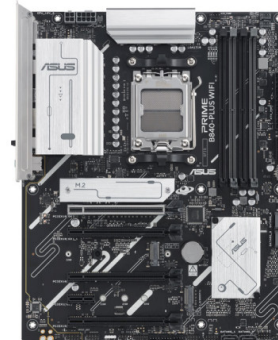

## ASUS PRIME B840-PLUS WIFI matična ploča

Šifra: 74381  
 Kategorija proizvoda: Matične ploče  
 Proizvođač: ASUS

Cena: **22.450** rsd

Audio	Broj kanala:	7.1
	Napomena:	High Definition, Audio Shielding, Premium audio capacitors, Dedicated audio PCB layers
Fizičke karakteristike	Format:	ATX
	Dimenzije:	305mm x 244mm
Memorija	Tip memorije:	DDR5
	Memorijski slotovi:	4
	Podržane memorije:	7.600+MTs (O.C.)
Mreža	Žična mreža (LAN):	2.5GBase-T (Gigabit)
	Model:	Realtek
	Wi-Fi:	Da
Osnovne karakteristike	Procesorsko ležište (socket):	AMD AM5
	Čipset:	AMD B840
Ostale karakteristike	Podržane tehnologije:	AURA Creator, AURA Sync, DIGI+VRM, ASUS CPU-Z, LANGuard, Overvoltage Protection, Q-DIMM, Q-Slot, Fan Xpert 2+, Q-LED Core, SafeSlot Core+, ASUS UEFI BIOS EZ Mode, ASUS CrashFree BIOS 3, Stainless-Steel Back IO, Q-Antenna, MyHotkey
Priključci na zadnjem panelu	Broj DisplayPort priključaka:	1
	DisplayPort priključci:	1x DisplayPort 1.4
	Broj HDMI priključaka:	1
Reklamacioni period	Reklamacioni period:	36 meseci
Skladišni interfejs	SATA priključci (ukupno):	4
	SATA priključci:	SATA III 6Gbps
	Broj M.2 slotova:	3
Slotovi	PCI Express x16 slot:	1x PCI Express 3.0, 1x PCI Express 4.0 (x16 mode), 1x PCI Express 4.0 (x8x4 mode), 1x PCI Express 3.0 (x4 mode), 2x PCI Express 3.0 (x1 mode)