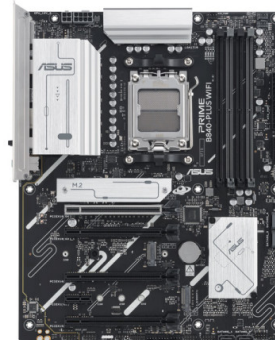

ASUS PRIME B840-PLUS WIFI matična ploča

Šifra: 74381

Kategorija proizvoda: Matične ploče

Proizvođač: ASUS

Cena: **22.430** rsd

Audio	Broj kanala:	7.1
	Napomena:	High Definition, Audio Shielding, Premium audio capacitors, Dedicated audio PCB layers
Fizičke karakteristike	Format:	ATX
	Dimenzije:	305mm x 244mm
Memorija	Tip memorije:	DDR5
	Memorijski slotovi:	4
	Podržane memorije:	7.600+MTs (O.C.)
Mreža	Žična mreža (LAN):	2.5GBase-T (Gigabit)
	Model:	Realtek
	Wi-Fi:	Da
Osnovne karakteristike	Procesorsko ležište (socket):	AMD AM5
	Čipset:	AMD B840
Ostale karakteristike	Podržane tehnologije:	AURA Creator, AURA Sync, DIGI+VRM, ASUS CPU-Z, LANGuard, Overvoltage Protection, Q-DIMM, Q-Slot, Fan Xpert 2+, Q-LED Core, SafeSlot Core+, ASUS UEFI BIOS EZ Mode, ASUS CrashFree BIOS 3, Stainless-Steel Back IO, Q-Antenna, MyHotkey
Priključci na zadnjem panelu	Broj DisplayPort priključaka:	1
	DisplayPort priključci:	1x DisplayPort 1.4
	Broj HDMI priključaka:	1
Reklamacioni period	Reklamacioni period:	36 meseci
Skladišni interfejs	SATA priključci (ukupno):	4
	SATA priključci:	SATA III 6Gbps
	Broj M.2 slotova:	3
Slotovi	PCI Express x16 slot:	1x PCI Express 3.0, 1x PCI Express 4.0 (x16 mode), 1x PCI Express 4.0 (x8x4 mode), 1x PCI Express 3.0 (x4 mode), 2x PCI Express 3.0 (x1 mode)