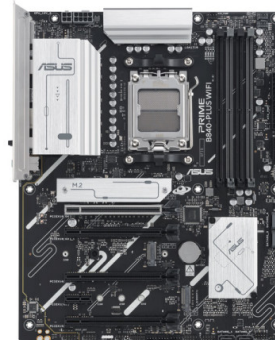

ASUS PRIME B840-PLUS WIFI matična ploča

Šifra: 74381

Kategorija proizvoda: Matične ploče

Proizvođač: ASUS

Cena: **22.880** rsd

Audio	Broj kanala:	7.1
	Napomena:	High Definition, Audio Shielding, Premium audio capacitors, Dedicated audio PCB layers
Fizičke karakteristike	Format:	ATX
	Dimenzije:	305mm x 244mm
Memorija	Tip memorije:	DDR5
	Memorijski slotovi:	4
	Podržane memorije:	7.600+MTs (O.C.)
Mreža	Žična mreža (LAN):	2.5GBase-T (Gigabit)
	Model:	Realtek
	Wi-Fi:	Da
Osnovne karakteristike	Procesorsko ležište (socket):	AMD AM5
	Čipset:	AMD B840
Ostale karakteristike	Podržane tehnologije:	AURA Creator, AURA Sync, DIGI+VRM, ASUS CPU-Z, LANGuard, Overvoltage Protection, Q-DIMM, Q-Slot, Fan Xpert 2+, Q-LED Core, SafeSlot Core+, ASUS UEFI BIOS EZ Mode, ASUS CrashFree BIOS 3, Stainless-Steel Back IO, Q-Antenna, MyHotkey
Priključci na zadnjem panelu	Broj DisplayPort priključaka:	1
	DisplayPort priključci:	1x DisplayPort 1.4
	Broj HDMI priključaka:	1
Reklamacioni period	Reklamacioni period:	36 meseci
Skladišni interfejs	SATA priključci (ukupno):	4
	SATA priključci:	SATA III 6Gbps
	Broj M.2 slotova:	3
Slotovi	PCI Express x16 slot:	1x PCI Express 3.0, 1x PCI Express 4.0 (x16 mode), 1x PCI Express 4.0 (x8x4 mode), 1x PCI Express 3.0 (x4 mode), 2x PCI Express 3.0 (x1 mode)