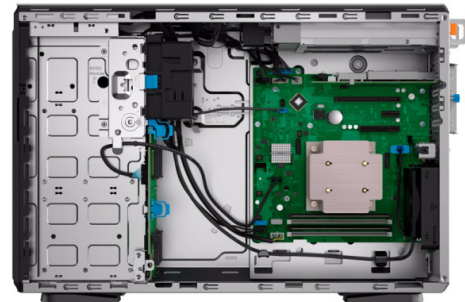

DELL PowerEdge T360 Xeon E-2414 4C 1x16GB  
 H355 1x2TB 700W (1+1) 3yr NBD

Šifra: 76649  
 Kategorija proizvoda: Serveri  
 Proizvođač: Dell

Cena: **718.510** rsd

Grafika	Proizvođač:	Matrox
	Grafički procesor:	G200eW
Kontroleri	Hardverski kontroler:	PERC H355
Kućište i Napajanje	Tip kućišta:	Tower
	Hard disk ležišta:	8x 3.5" Hot Plug
	Ostalo:	Security Bezel
Memorija (RAM)	Memorija (RAM):	16GB
	Tip:	DDR5
	Radni takt memorije:	4.800MHz
Mreža	Žična mreža (LAN):	101001.000Mbps (Gigabit ethernet)
	Broj portova:	2
Napajanje	Snaga napajanja:	700W (1+1)
	Ostalo:	Redundant, Hot Plug, Mixed Mode
Ostalo	Remote Server Management:	iDRAC 9 Basic(integrated Dell Remote Access Controller)
Priključci napred	USB 3.2:	1 (Tip A) Gen1
	Micro USB (iDRAC):	1x iDRAC micro USB 2.0
Priključci pozadi	VGA D-sub:	1
	USB 3.2:	3 (Tip A) Gen1
	USB 2.0:	3
Procesor Čipset	Broj procesora:	1
	Klasa procesora:	Intel Xeon
	Model:	E-2414