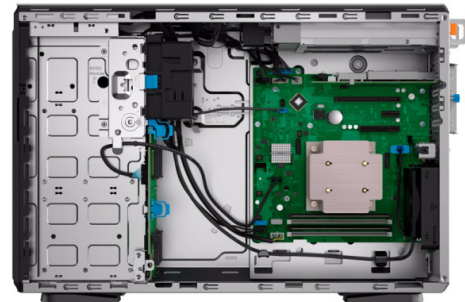

DELL PowerEdge T360 Xeon E-2414 4C 1x16GB
 H355 1x2TB 700W (1+1) 3yr NBD

Šifra: 76649
 Kategorija proizvoda: Serveri
 Proizvođač: Dell

Cena: **719.090** rsd

Grafika	Proizvođač:	Matrox
	Grafički procesor:	G200eW
Kontroleri	Hardverski kontroler:	PERC H355
Kućište i Napajanje	Tip kućišta:	Tower
	Hard disk ležišta:	8x 3.5" Hot Plug
	Ostalo:	Security Bezel
Memorija (RAM)	Memorija (RAM):	16GB
	Tip:	DDR5
	Radni takt memorije:	4.800MHz
Mreža	Žična mreža (LAN):	101001.000Mbps (Gigabit ethernet)
	Broj portova:	2
Napajanje	Snaga napajanja:	700W (1+1)
	Ostalo:	Redundant, Hot Plug, Mixed Mode
Ostalo	Remote Server Management:	iDRAC 9 Basic(integrated Dell Remote Access Controller)
Priključci napred	USB 3.2:	1 (Tip A) Gen1
	Micro USB (iDRAC):	1x iDRAC micro USB 2.0
Priključci pozadi	VGA D-sub:	1
	USB 3.2:	3 (Tip A) Gen1
	USB 2.0:	3
Procesor Čipset	Broj procesora:	1
	Klasa procesora:	Intel Xeon
	Model:	E-2414