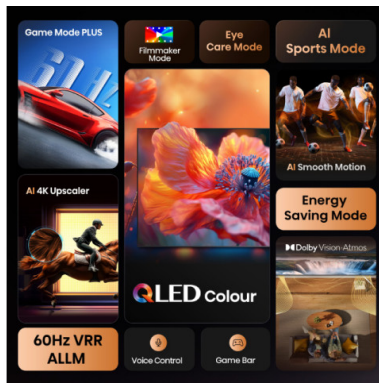

HISENSE 65 inča 65E7Q QLED 4K UHD Smart TV

Šifra: 77813
 Kategorija proizvoda: Televizori
 Proizvođač: HISENSE

Cena: **75.240** rsd

Audio	Formati:	AAC, MP3, WMA, WAV, FLAC, OPUS, MPEG
	Snaga zvučnika:	2x 10W
	Tehnologije:	Dolby Atmos, DTS Virtual:X, EzPlay, Korisnički ekvilajzer, TV režim
Dodatne funkcije	Wi-Fi:	Da
	Bluetooth:	Da
	Opis bežične veze:	IEEE 802.11 abgnac-2.4G,5G
Ekran	Veličina ekrana:	65 inča (165cm)
	Rezolucija:	4K Ultra HD (3.840 x 2.160)
	Tip ekrana:	QLED
Fizičke karakteristike	Montiranje na zid:	VESA 400mm x 300mm
	Masa:	15.2kg
	Boja:	Crna
Karakteristike	Energetska klasa:	E
Priključci Slotovi	Antenski:	2x RF tip
	HDMI ulaz:	3
	Analogni video ulazi:	AV
Reklamacioni period	Reklamacioni period:	24 meseca
	Napomena:	Pravo na 5 godina garancije ostvaruje se isključivo registracijom na sajtu: https://cc.hisense.com/rs/produzena-garancija
Video	Digitalni signal:	DVB-C, DVB-T2, DVB-S2
	Formati:	AVI, MKV, MOV, MPEG, MP4, WMV, FLV, TS, HEVC, AVC, WebM
	Tehnologije:	4K Upscaling