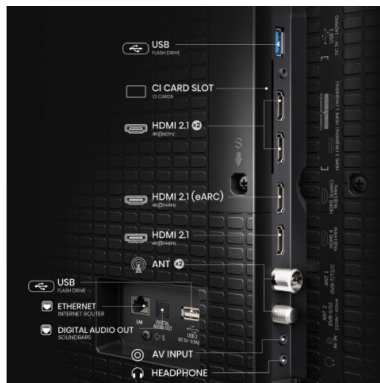

HISENSE 100 inča 100E7Q PRO QLED 4K UHD Smart TV

Šifra: 77814
 Kategorija proizvoda: Televizori
 Proizvođač: HISENSE

Cena: 210.330 rsd

Audio	Formati:	AAC, MP3, WMA, WAV, FLAC, OPUS, MPEG
	Snaga zvučnika:	2x 15W + 20W
	Tehnologije:	Dolby Atmos, DTS Virtual:X, EzPlay, Hi-Concerto, Korisnički ekvilajzer, TV režim
Dodatne funkcije	Wi-Fi:	Da
	Bluetooth:	Da
	Opis bežične veze:	IEEE 802.11 abgnac-2.4G,5G
Ekran	Veličina ekrana:	100 inča (254cm)
	Rezolucija:	4K Ultra HD (3.840 x 2.160)
	Tip ekrana:	QLED
Fizičke karakteristike	Montiranje na zid:	VESA 800mm x 400mm
	Masa:	52kg
	Boja:	Crna
Karakteristike	Energetska klasa:	E
Priključci Slotovi	Antenski:	2x RF tip
	HDMI ulaz:	3
	Analogni video ulazi:	AV
Reklamacioni period	Reklamacioni period:	24 meseca
	Napomena:	Pravo na 5 godina garancije ostvaruje se isključivo registracijom na sajtu: https://cc.hisense.com/rs/produzena-garancija
Video	Digitalni signal:	DVB-C, DVB-T2, DVB-S2
	Formati:	AVI, MKV, MOV, MPEG, MP4, WMV, FLV, TS, HEVC, AVC, WebM
	Tehnologije:	4K Upscaling