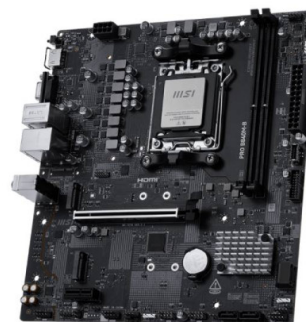

## MSI PRO B840M-B matična ploča

Šifra: 78735

Kategorija proizvoda: Matične ploče

Proizvođač: MSI

Cena: **12.520** rsd

Audio	Broj kanala:	7.1
	Model:	Realtek ALC897 Codec
	Napomena:	High Definition
Fizičke karakteristike	Format:	ATX
	Dimenzije:	243.84mm x 226mm
	Pakovanje:	SATA kabl, EZ M.2 clip II Remover, IO Shield, 2x EZ M.2 clip II
Memorija	Tip memorije:	DDR5
	Memorijski slotovi:	2
	Podržane memorije:	4.800MTs - 5.600MTs (JEDEC), 5.600MTs - 8.000MTs (OC)
Mreža	Žična mreža (LAN):	2.5GbE LAN chip (2.5 Gbps1 Gbps100 Mbps)
	Model:	Realtek 8125D
Osnovne karakteristike	Procesorsko ležište (socket):	AMD AM5
	Čipset:	AMD B840
	Grafika:	Upotreba grafike iz procesora
Ostale karakteristike	Podržane tehnologije:	Audio Boost, Core Boost, EZ PCIe Clip II, Memory Boost, Frozr AI Cooling, EZ Debug LED, Lightning Gen 4
Priključci na zadnjem panelu	Broj HDMI priključaka:	1
	HDMI priključci:	1x HDMI
	VGA D-sub:	1
Reklamacioni period	Reklamacioni period:	36 meseci
Skladišni interfejs	SATA priključci (ukupno):	4
	SATA priključci:	4x SATA 6GBs
	Broj M.2 slotova:	2
Slotovi	PCI Express x16 slot:	1x PCI Express 4.0 (x16x8x4 mode)
	PCI Express x1 slot:	1x PCI Express 3.0