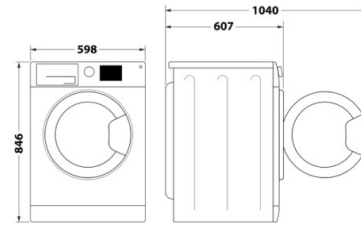

WHIRLPOOL WP C8 WBS EE mašina za sušenje veša - toplotna pumpa

Šifra: 78870
 Kategorija proizvoda: Mašine za sušenje veša
 Proizvođač: WHIRLPOOL

Cena: **72.380** rsd

Fizičke karakteristike	Boja:	Bela, Crna (vrata)
	Visina:	84.6cm
	Širina:	59.8cm
Karakteristike	Tip:	Mašina za sušenje veša
	Tip mašine:	Kondezaciona, Sa toplotnom pumpom
	Kapacitet sušenja:	8kg
Ostalo	Dodatne funkcije:	Child lock, Okretanje bubnja u suprotnom smeru, Indikator kraja ciklusa, Key Lock, Unutrašnje svetlo, Alarm punog rezervoara, Odabir vremena sušenja, Funkcija za uklanjanje nabora, Kontinuirano odlaganje starta, Buzzer, StartPause
	Podržane tehnologije:	6th SENSE tehnologija, Sušenje pomoću pare
	Ostalo:	Podesive nožice
Programi za sušenje veša	Programi:	Program za košulje, Program za osvežavanje, Program za sintetiku, Program za farmerke, Program za posteljine, Program za pamuk, Kombinovani program, Program za sušenje pamuka za peglanje, Program za Osetljive tkanine, 100\, 150\, 30\, 120\, 160\, 40\, 80\, 140\, 90\, Podesivi stepeni osušenosti, Veliki predmetijorgani
Reklamacioni period	Napomena:	Pravo na 5 godina garancije ostvaruje se isključivo registracijom na sajtu: https://www.garancija.eu
	Reklamacioni period:	24 meseca