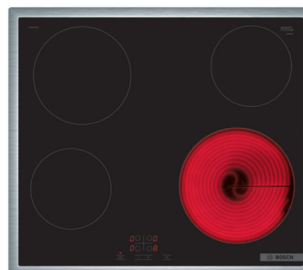

## Ugradna staklokeramička ploča Bosch PKE645BA2E

Šifra: 82329  
Kategorija proizvoda: Ugradne ploče  
Proizvođač: BOSCH

Cena: **31.010** rsd

Garancija:	2 godine
Dubina:	51,3 cm
Širina:	58,3 cm
Boja:	Crna
Vrsta ploče za kuvanje:	Staklokeramička
Visina ugradne ploče za kuvanje:	4,8 cm
Sigurnosni sistem:	- Digitalni dvostepeni indikator preostale toplote za svaku ploču za kuvanje: ukazuje na to koje su zone za kuvanje još uvek vruće ili tople. - Sigurnosna brava koja štiti decu: sprečava nenamerno aktiviranje ploče za kuvanje. - Glavni prekidač: isključite sve zone za kuvanje jednostavnim dodiranjem dugmeta. - Indikator uključivanja: ukazuje na to da li se ploča za kuvanje zagreva. - Sigurnosno isključivanje: iz bezbednosnih razloga, grejanje se zaustavlja nakon što istekne unapred podešeno vreme bez interakcije (prilagodljivo).
Površina za kuvanje:	- Prednji levi: 145 mm, 1.2 kW - Zadnji levi: 180 mm, 2 kW - Zadnji desni: 145 mm, 1.2 kW - Prednji desni: 210 mm, 2.2 kW